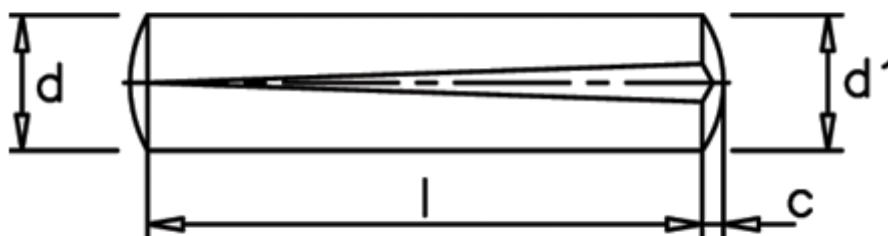

Varenummer: 08011502
Beskrivelse: KLEE Kærvstift S1 1,5x4
Stål

Mål

c = 0,23

d = 1.5

d1 = 1.63

Længde = 4